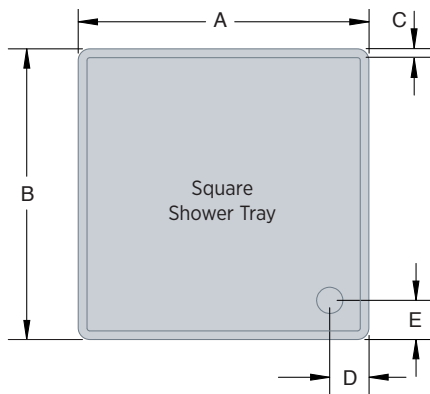

OTHER DIMENSIONS
TRAY HEIGHT: 45MM
WASTE HOLE: 90MM

Low Profile Shower Trays - Square

Size (mm)	A	B	C	D	E
700 x 700	700	700	52	135	135
760 x 760	760	760	52	135	135
800 x 800	800	800	52	135	135
900 x 900	900	900	52	135	135
1000 x 1000	1000	1000	52	135	135

Low Profile Shower Trays - Rectangle

Size (mm)	A	B	C	D	E
900 x 700	900	700	52	135	135
900 x 760	900	760	52	135	135
900 x 800	900	800	52	135	135
1000 x 700	1000	700	52	135	135
1000 x 760	1000	760	52	135	135
1000 x 800	1000	800	52	135	135
1000 x 900	1000	900	52	135	135
1100 x 760	1100	760	52	135	135
1100 x 800	1100	800	52	135	135
1100 x 900	1100	900	52	135	135
1200 x 700	1200	700	52	135	135
1200 x 760	1200	760	52	135	135
1200 x 800	1200	800	52	135	135
1200 x 900	1200	900	52	135	135
1300 x 800	1300	800	52	135	135
1400 x 700	1400	700	52	135	135
1400 x 800	1400	800	52	135	135
1400 x 900	1400	900	52	135	135
1500 x 700	1500	700	52	135	135
1500 x 760	1500	760	52	135	135
1500 x 800	1500	800	52	135	135
1500 x 900	1500	900	52	135	135
1600 x 700	1600	700	52	135	135
1600 x 760	1600	760	52	135	135
1600 x 800	1600	800	52	135	135
1600 x 900	1600	900	52	135	135
1700 x 700	1700	700	52	135	135
1700 x 760	1700	760	52	135	135
1700 x 800	1700	800	52	135	135
1700 x 900	1700	900	52	135	135
1800 x 800	1800	800	52	135	135

Low Profile Shower Trays - Quadrant

Size (mm)	A	B	C	D	E	F
800 x 800	800	800	52	135	135	550
900 x 900	900	900	52	135	135	550
1000 x 1000	1000	1000	52	135	135	550
900 x 760	900	760	52	135	135	550
1000 x 800	1000	800	52	135	135	550
1200 x 800	1200	800	52	135	135	550
1200 x 900	1200	900	52	135	135	550