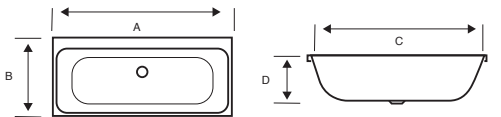

Ark

Size (mm)	A	B	C	D
1500x700	1490	695	1220	400
1700x700	1690	695	1420	400
1700x750	1690	745	1450	420

Ark Duo

Size (mm)	A	B	C	D
1700x750	1690	745	1370	420
1800x800	1790	795	1470	430

Luxe

Size (mm)	A	B	C	D
1500x700	1492	692	1332	410
1600x700	1592	692	1432	410
1650x700	1650	692	1482	410
1700x700	1692	692	1524	410
1700x750	1692	740	1524	430
1800x800	1792	792	1618	440

Refine

Size (mm)	A	B	C	D
1600x700	1592	692	1522	400
1700x700	1692	692	1561	400
1700x750	1692	742	1561	430

Refine Duo

Size (mm)	A	B	C	D
1600x700	1592	692	1522	410
1700x700	1692	692	1622	410
1700x750	1692	742	1622	410
1800x800	1792	692	1722	410

Astlea

Size (mm)	A	B	C	D
1700x700	1692	692	1527	405

Astlea Duo

Size (mm)	A	B	C	D
1700x700	1692	692	1558	400

Spirit

Size (mm)	A	B	C	D
1500x700	1492	692	1332	410
1700x700	1692	740	1524	410
1700x750	1692	692	1542	410

Spirit Duo

Size (mm)	A	B	C	D
1700x700	1692	692	1622	410
1700x750	1692	740	1622	430
1800x800	1792	792	1646	440

G4k

Size (mm)	A	B	C	D
1400x700	1400	700	1260	400
1500x700	1500	700	1360	400
1600x700	1600	700	1460	400
1675x700	1675	700	1505	400
1700x700	1700	700	1560	400