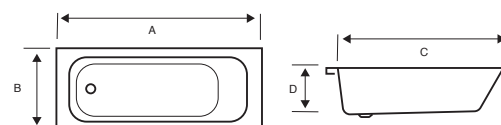

Ark

Size (mm)	A	B	C	D
1500x700	1490	695	1220	400
1700x700	1690	695	1420	400
1700x750	1690	745	1450	420

Ark Duo

Size (mm)	A	B	C	D
1700x750	1690	745	1370	420
1800x800	1790	795	1470	430

Luxe

Size (mm)	A	B	C	D
1500x700	1492	692	1332	410
1600x700	1592	692	1432	410
1650x700	1650	692	1482	410
1700x700	1692	692	1524	410
1700x750	1692	740	1524	430
1800x800	1792	792	1618	440

Refine

Size (mm)	A	B	C	D
1600x700	1592	692	1522	400
1700x700	1692	692	1561	400
1700x750	1692	742	1561	430

Refine Duo

Size (mm)	A	B	C	D
1600x700	1592	692	1522	410
1700x700	1692	692	1622	410
1700x750	1692	742	1622	410
1800x800	1792	692	1722	410

Astlea

Size (mm)	A	B	C	D
1700x700	1692	692	1527	405

Astlea Duo

Size (mm)	A	B	C	D
1700x700	1692	692	1558	400

Spirit

Size (mm)	A	B	C	D
1500x700	1492	692	1332	410
1700x700	1692	740	1524	410
1700x750	1692	692	1542	410

Spirit Duo

Size (mm)	A	B	C	D
1700x700	1692	692	1622	410
1700x750	1692	740	1622	430
1800x800	1792	792	1646	440

G4k

Size (mm)	A	B	C	D
1400x700	1400	700	1260	400
1500x700	1500	700	1360	400
1600x700	1600	700	1460	400
1675x700	1675	700	1505	400
1700x700	1700	700	1560	400