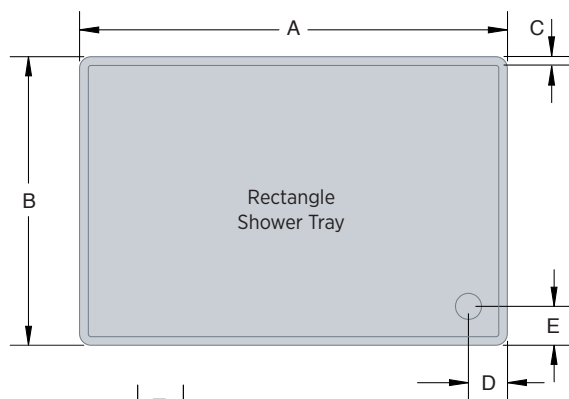

OTHER DIMENSIONS
TRAY HEIGHT: 45MM
WASTE HOLE: 90MM

Low Profile Shower Trays - Square

Size (mm)	A	B	C	D	E
700 x 700	700	700	52	135	135
760 x 760	760	760	52	135	135
800 x 800	800	800	52	135	135
900 x 900	900	900	52	135	135
1000 x 1000	1000	1000	52	135	135

Low Profile Shower Trays - Rectangle

Size (mm)	A	B	C	D	E
900 x 700	900	700	52	135	135
900 x 760	900	760	52	135	135
900 x 800	900	800	52	135	135
1000 x 700	1000	700	52	135	135
1000 x 760	1000	760	52	135	135
1000 x 800	1000	800	52	135	135
1000 x 900	1000	900	52	135	135
1100 x 760	1100	760	52	135	135
1100 x 800	1100	800	52	135	135
1100 x 900	1100	900	52	135	135
1200 x 700	1200	700	52	135	135
1200 x 760	1200	760	52	135	135
1200 x 800	1200	800	52	135	135
1200 x 900	1200	900	52	135	135
1300 x 800	1300	800	52	135	135
1400 x 700	1400	700	52	135	135
1400 x 800	1400	800	52	135	135
1400 x 900	1400	900	52	135	135
1500 x 700	1500	700	52	135	135
1500 x 760	1500	760	52	135	135
1500 x 800	1500	800	52	135	135
1500 x 900	1500	900	52	135	135
1600 x 700	1600	700	52	135	135
1600 x 760	1600	760	52	135	135
1600 x 800	1600	800	52	135	135
1600 x 900	1600	900	52	135	135
1700 x 700	1700	700	52	135	135
1700 x 760	1700	760	52	135	135
1700 x 800	1700	800	52	135	135
1700 x 900	1700	900	52	135	135
1800 x 800	1800	800	52	135	135

Low Profile Shower Trays - Quadrant

Size (mm)	A	B	C	D	E	F
800 x 800	800	800	52	135	135	550
900 x 900	900	900	52	135	135	550
1000 x 1000	1000	1000	52	135	135	550
900 x 760	900	760	52	135	135	550
1000 x 800	1000	800	52	135	135	550
1200 x 800	1200	800	52	135	135	550
1200 x 900	1200	900	52	135	135	550