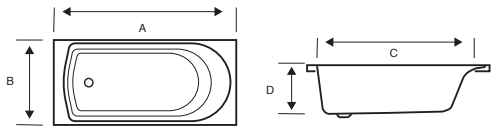

Ark

Size (mm)	A	B	C	D
1500x700	1490	695	1220	400
1700x700	1690	695	1420	400
1700x750	1690	745	1450	420

Ark Duo

Size (mm)	A	B	C	D
1700x750	1690	745	1370	420
1800x800	1790	795	1470	430

Luxe

Size (mm)	A	B	C	D
1500x700	1492	692	1332	410
1600x700	1592	692	1432	410
1650x700	1650	692	1482	410
1700x700	1692	692	1524	410
1700x750	1692	740	1524	430
1800x800	1792	792	1618	440

Refine

Size (mm)	A	B	C	D
1600x700	1592	692	1522	400
1700x700	1692	692	1561	400
1700x750	1692	742	1561	430

Refine Duo

Size (mm)	A	B	C	D
1600x700	1592	692	1522	410
1700x700	1692	692	1622	410
1700x750	1692	742	1622	410
1800x800	1792	692	1722	410

Astlea

Size (mm)	A	B	C	D
1700x700	1692	692	1527	405

Astlea Duo

Size (mm)	A	B	C	D
1700x700	1692	692	1558	400

Spirit

Size (mm)	A	B	C	D
1500x700	1492	692	1332	410
1700x700	1692	740	1524	410
1700x750	1692	692	1542	410

Spirit Duo

Size (mm)	A	B	C	D
1700x700	1692	692	1622	410
1700x750	1692	740	1622	430
1800x800	1792	792	1646	440

G4k

Size (mm)	A	B	C	D
1400x700	1400	700	1260	400
1500x700	1500	700	1360	400
1600x700	1600	700	1460	400
1675x700	1675	700	1505	400
1700x700	1700	700	1560	400