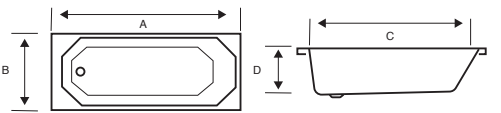

Ark

Size (mm)	A	B	C	D
1500x700	1490	695	1220	400
1700x700	1690	695	1420	400
1700x750	1690	745	1450	420

Ark Duo

Size (mm)	A	B	C	D
1700x750	1690	745	1370	420
1800x800	1790	795	1470	430

Luxe

Size (mm)	A	B	C	D
1500x700	1492	692	1332	410
1600x700	1592	692	1432	410
1650x700	1650	692	1482	410
1700x700	1692	692	1524	410
1700x750	1692	740	1524	430
1800x800	1792	792	1618	440

Refine

Size (mm)	A	B	C	D
1600x700	1592	692	1522	400
1700x700	1692	692	1561	400
1700x750	1692	742	1561	430

Refine Duo

Size (mm)	A	B	C	D
1600x700	1592	692	1522	410
1700x700	1692	692	1622	410
1700x750	1692	742	1622	410
1800x800	1792	692	1722	410

Astlea

Size (mm)	A	B	C	D
1700x700	1692	692	1527	405

Astlea Duo

Size (mm)	A	B	C	D
1700x700	1692	692	1558	400

Spirit

Size (mm)	A	B	C	D
1500x700	1492	692	1332	410
1700x700	1692	740	1524	410
1700x750	1692	692	1542	410

Spirit Duo

Size (mm)	A	B	C	D
1700x700	1692	692	1622	410
1700x750	1692	740	1622	430
1800x800	1792	792	1646	440

G4k

Size (mm)	A	B	C	D
1400x700	1400	700	1260	400
1500x700	1500	700	1360	400
1600x700	1600	700	1460	400
1675x700	1675	700	1505	400
1700x700	1700	700	1560	400