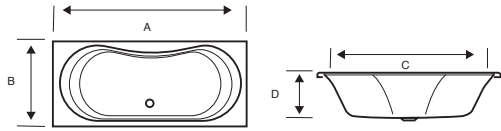

Ark

Size (mm)	A	B	C	D
1500x700	1490	695	1220	400
1700x700	1690	695	1420	400
1700x750	1690	745	1450	420

Ark Duo

Size (mm)	A	B	C	D
1700x750	1690	745	1370	420
1800x800	1790	795	1470	430

Luxe

Size (mm)	A	B	C	D
1500x700	1492	692	1332	410
1600x700	1592	692	1432	410
1650x700	1650	692	1482	410
1700x700	1692	692	1524	410
1700x750	1692	740	1524	430
1800x800	1792	792	1618	440

Refine

Size (mm)	A	B	C	D
1600x700	1592	692	1522	400
1700x700	1692	692	1561	400
1700x750	1692	742	1561	430

Refine Duo

Size (mm)	A	B	C	D
1600x700	1592	692	1522	410
1700x700	1692	692	1622	410
1700x750	1692	742	1622	410
1800x800	1792	692	1722	410

Astlea

Size (mm)	A	B	C	D
1700x700	1692	692	1527	405

Astlea Duo

Size (mm)	A	B	C	D
1700x700	1692	692	1558	400

Spirit

Size (mm)	A	B	C	D
1500x700	1492	692	1332	410
1700x700	1692	740	1524	410
1700x750	1692	692	1542	410

Spirit Duo

Size (mm)	A	B	C	D
1700x700	1692	692	1622	410
1700x750	1692	740	1622	430
1800x800	1792	792	1646	440

G4k

Size (mm)	A	B	C	D
1400x700	1400	700	1260	400
1500x700	1500	700	1360	400
1600x700	1600	700	1460	400
1675x700	1675	700	1505	400
1700x700	1700	700	1560	400