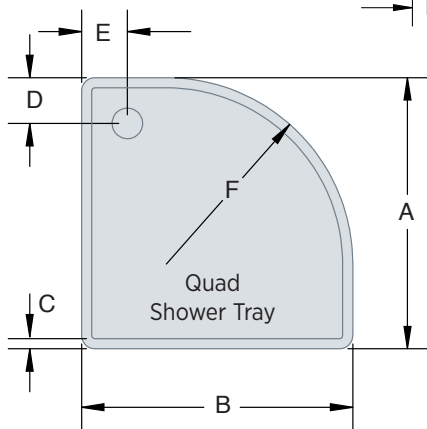

OTHER DIMENSIONS
TRAY HEIGHT: 45MM
WASTE HOLE: 90MM

Low Profile Shower Trays - Square

Size (mm)	A	B	C	D	E
700 x 700	700	700	52	135	135
760 x 760	760	760	52	135	135
800 x 800	800	800	52	135	135
900 x 900	900	900	52	135	135
1000 x 1000	1000	1000	52	135	135

Low Profile Shower Trays - Rectangle

Size (mm)	A	B	C	D	E
900 x 700	900	700	52	135	135
900 x 760	900	760	52	135	135
900 x 800	900	800	52	135	135
1000 x 700	1000	700	52	135	135
1000 x 760	1000	760	52	135	135
1000 x 800	1000	800	52	135	135
1000 x 900	1000	900	52	135	135
1100 x 760	1100	760	52	135	135
1100 x 800	1100	800	52	135	135
1100 x 900	1100	900	52	135	135
1200 x 700	1200	700	52	135	135
1200 x 760	1200	760	52	135	135
1200 x 800	1200	800	52	135	135
1200 x 900	1200	900	52	135	135
1300 x 800	1300	800	52	135	135
1400 x 700	1400	700	52	135	135
1400 x 800	1400	800	52	135	135
1400 x 900	1400	900	52	135	135
1500 x 700	1500	700	52	135	135
1500 x 760	1500	760	52	135	135
1500 x 800	1500	800	52	135	135
1500 x 900	1500	900	52	135	135
1600 x 700	1600	700	52	135	135
1600 x 760	1600	760	52	135	135
1600 x 800	1600	800	52	135	135
1600 x 900	1600	900	52	135	135
1700 x 700	1700	700	52	135	135
1700 x 760	1700	760	52	135	135
1700 x 800	1700	800	52	135	135
1700 x 900	1700	900	52	135	135
1800 x 800	1800	800	52	135	135

Low Profile Shower Trays - Quadrant

Size (mm)	A	B	C	D	E	F
800 x 800	800	800	52	135	135	550
900 x 900	900	900	52	135	135	550
1000 x 1000	1000	1000	52	135	135	550
900 x 760	900	760	52	135	135	550
1000 x 800	1000	800	52	135	135	550
1200 x 800	1200	800	52	135	135	550
1200 x 900	1200	900	52	135	135	550