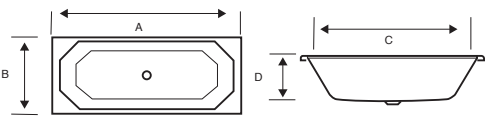

Ark

Size (mm)	A	B	C	D
1500x700	1490	695	1220	400
1700x700	1690	695	1420	400
1700x750	1690	745	1450	420

Ark Duo

Size (mm)	A	B	C	D
1700x750	1690	745	1370	420
1800x800	1790	795	1470	430

Luxe

Size (mm)	A	B	C	D
1500x700	1492	692	1332	410
1600x700	1592	692	1432	410
1650x700	1650	692	1482	410
1700x700	1692	692	1524	410
1700x750	1692	740	1524	430
1800x800	1792	792	1618	440

Refine

Size (mm)	A	B	C	D
1600x700	1592	692	1522	400
1700x700	1692	692	1561	400
1700x750	1692	742	1561	430

Refine Duo

Size (mm)	A	B	C	D
1600x700	1592	692	1522	410
1700x700	1692	692	1622	410
1700x750	1692	742	1622	410
1800x800	1792	692	1722	410

Astlea

Size (mm)	A	B	C	D
1700x700	1692	692	1527	405

Astlea Duo

Size (mm)	A	B	C	D
1700x700	1692	692	1558	400

Spirit

Size (mm)	A	B	C	D
1500x700	1492	692	1332	410
1700x700	1692	740	1524	410
1700x750	1692	692	1542	410

Spirit Duo

Size (mm)	A	B	C	D
1700x700	1692	692	1622	410
1700x750	1692	740	1622	430
1800x800	1792	792	1646	440

G4k

Size (mm)	A	B	C	D
1400x700	1400	700	1260	400
1500x700	1500	700	1360	400
1600x700	1600	700	1460	400
1675x700	1675	700	1505	400
1700x700	1700	700	1560	400