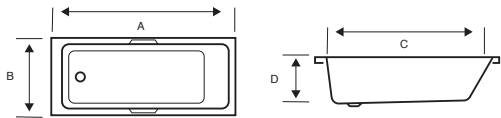

Ark

Size (mm)	A	B	C	D
1500x700	1490	695	1220	400
1700x700	1690	695	1420	400
1700x750	1690	745	1450	420

Ark Duo

Size (mm)	A	B	C	D
1700x750	1690	745	1370	420
1800x800	1790	795	1470	430

Luxe

Size (mm)	A	B	C	D
1500x700	1492	692	1332	410
1600x700	1592	692	1432	410
1650x700	1650	692	1482	410
1700x700	1692	692	1524	410
1700x750	1692	740	1524	430
1800x800	1792	792	1618	440

Refine

Size (mm)	A	B	C	D
1600x700	1592	692	1522	400
1700x700	1692	692	1561	400
1700x750	1692	742	1561	430

Refine Duo

Size (mm)	A	B	C	D
1600x700	1592	692	1522	410
1700x700	1692	692	1622	410
1700x750	1692	742	1622	410
1800x800	1792	692	1722	410

Astlea

Size (mm)	A	B	C	D
1700x700	1692	692	1527	405

Astlea Duo

Size (mm)	A	B	C	D
1700x700	1692	692	1558	400

Spirit

Size (mm)	A	B	C	D
1500x700	1492	692	1332	410
1700x700	1692	740	1524	410
1700x750	1692	692	1542	410

Spirit Duo

Size (mm)	A	B	C	D
1700x700	1692	692	1622	410
1700x750	1692	740	1622	430
1800x800	1792	792	1646	440

G4k

Size (mm)	A	B	C	D
1400x700	1400	700	1260	400
1500x700	1500	700	1360	400
1600x700	1600	700	1460	400
1675x700	1675	700	1505	400
1700x700	1700	700	1560	400