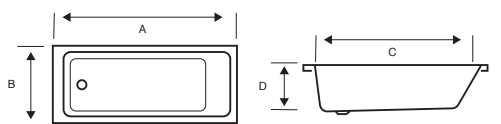

Ark

Size (mm)	A	B	C	D
1500x700	1490	695	1220	400
1700x700	1690	695	1420	400
1700x750	1690	745	1450	420

Ark Duo

Size (mm)	A	B	C	D
1700x750	1690	745	1370	420
1800x800	1790	795	1470	430

Luxe

Size (mm)	A	B	C	D
1500x700	1492	692	1332	410
1600x700	1592	692	1432	410
1650x700	1650	692	1482	410
1700x700	1692	692	1524	410
1700x750	1692	740	1524	430
1800x800	1792	792	1618	440

Refine

Size (mm)	A	B	C	D
1600x700	1592	692	1522	400
1700x700	1692	692	1561	400
1700x750	1692	742	1561	430

Refine Duo

Size (mm)	A	B	C	D
1600x700	1592	692	1522	410
1700x700	1692	692	1622	410
1700x750	1692	742	1622	410
1800x800	1792	692	1722	410

Astlea

Size (mm)	A	B	C	D
1700x700	1692	692	1527	405

Astlea Duo

Size (mm)	A	B	C	D
1700x700	1692	692	1558	400

Spirit

Size (mm)	A	B	C	D
1500x700	1492	692	1332	410
1700x700	1692	740	1524	410
1700x750	1692	692	1542	410

Spirit Duo

Size (mm)	A	B	C	D
1700x700	1692	692	1622	410
1700x750	1692	740	1622	430
1800x800	1792	792	1646	440

G4k

Size (mm)	A	B	C	D
1400x700	1400	700	1260	400
1500x700	1500	700	1360	400
1600x700	1600	700	1460	400
1675x700	1675	700	1505	400
1700x700	1700	700	1560	400