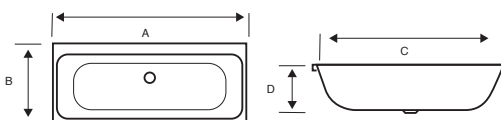

Ark

Size (mm)	A	B	C	D
1500x700	1490	695	1220	400
1700x700	1690	695	1420	400
1700x750	1690	745	1450	420

Ark Duo

Size (mm)	A	B	C	D
1700x750	1690	745	1370	420
1800x800	1790	795	1470	430

Luxe

Size (mm)	A	B	C	D
1500x700	1492	692	1332	410
1600x700	1592	692	1432	410
1650x700	1650	692	1482	410
1700x700	1692	692	1524	410
1700x750	1692	740	1524	430
1800x800	1792	792	1618	440

Refine

Size (mm)	A	B	C	D
1600x700	1592	692	1522	400
1700x700	1692	692	1561	400
1700x750	1692	742	1561	430

Refine Duo

Size (mm)	A	B	C	D
1600x700	1592	692	1522	410
1700x700	1692	692	1622	410
1700x750	1692	742	1622	410
1800x800	1792	692	1722	410

Astlea

Size (mm)	A	B	C	D
1700x700	1692	692	1527	405

Astlea Duo

Size (mm)	A	B	C	D
1700x700	1692	692	1558	400

Spirit

Size (mm)	A	B	C	D
1500x700	1492	692	1332	410
1700x700	1692	740	1524	410
1700x750	1692	692	1542	410

Spirit Duo

Size (mm)	A	B	C	D
1700x700	1692	692	1622	410
1700x750	1692	740	1622	430
1800x800	1792	792	1646	440

G4k

Size (mm)	A	B	C	D
1400x700	1400	700	1260	400
1500x700	1500	700	1360	400
1600x700	1600	700	1460	400
1675x700	1675	700	1505	400
1700x700	1700	700	1560	400