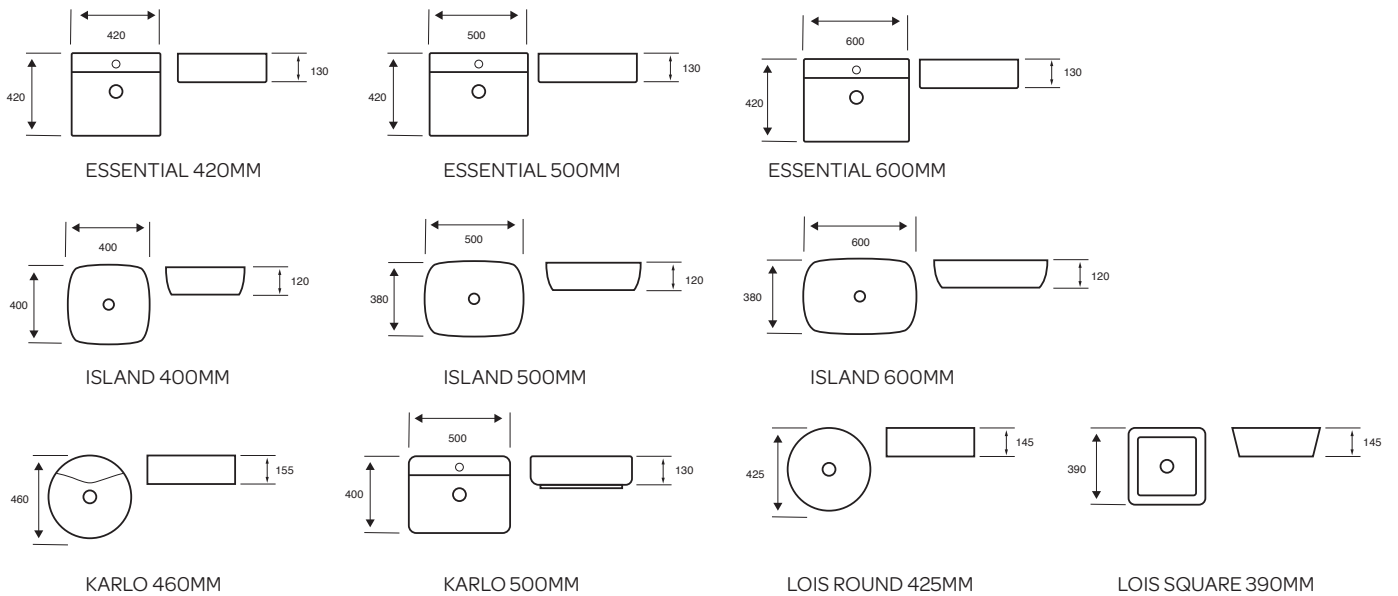

Countertop Basins

Arc