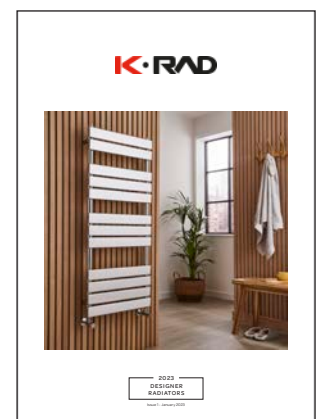

16-19 The Manton Centre, Manton Lane,
Bedford MK41 7PX

Tel: 01234 363 393 Fax: 01234 363 488

Unit 3, Greenbank Business Park, Swan Lane,
Hindley Green, Wigan WN2 4AY

Tel: 01942 257 800 Fax: 01942 257 900

CUSTOMER SERVICE

For support with any of our products,
Email customerservice@kartelluk.com
or Call 0330 808 5049

Kartelluk.com

*Request Our
Designer Radiator Brochure
For more interior inspiration
for your home*