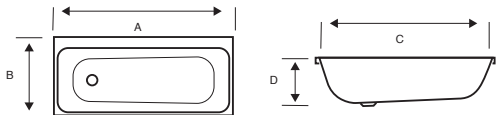

Ark

Size (mm)	A	B	C	D
1500x700	1490	695	1220	400
1700x700	1690	695	1420	400
1700x750	1690	745	1450	420

Ark Duo

Size (mm)	A	B	C	D
1700x750	1690	745	1370	420
1800x800	1790	795	1470	430

Luxe

Size (mm)	A	B	C	D
1500x700	1492	692	1332	410
1600x700	1592	692	1432	410
1650x700	1650	692	1482	410
1700x700	1692	692	1524	410
1700x750	1692	740	1524	430
1800x800	1792	792	1618	440

Refine

Size (mm)	A	B	C	D
1600x700	1592	692	1522	400
1700x700	1692	692	1561	400
1700x750	1692	742	1561	430

Refine Duo

Size (mm)	A	B	C	D
1600x700	1592	692	1522	410
1700x700	1692	692	1622	410
1700x750	1692	742	1622	410
1800x800	1792	692	1722	410

Astlea

Size (mm)	A	B	C	D
1700x700	1692	692	1527	405

Astlea Duo

Size (mm)	A	B	C	D
1700x700	1692	692	1558	400

Spirit

Size (mm)	A	B	C	D
1500x700	1492	692	1332	410
1700x700	1692	740	1524	410
1700x750	1692	692	1542	410

Spirit Duo

Size (mm)	A	B	C	D
1700x700	1692	692	1622	410
1700x750	1692	740	1622	430
1800x800	1792	792	1646	440

G4k

Size (mm)	A	B	C	D
1400x700	1400	700	1260	400
1500x700	1500	700	1360	400
1600x700	1600	700	1460	400
1675x700	1675	700	1505	400
1700x700	1700	700	1560	400